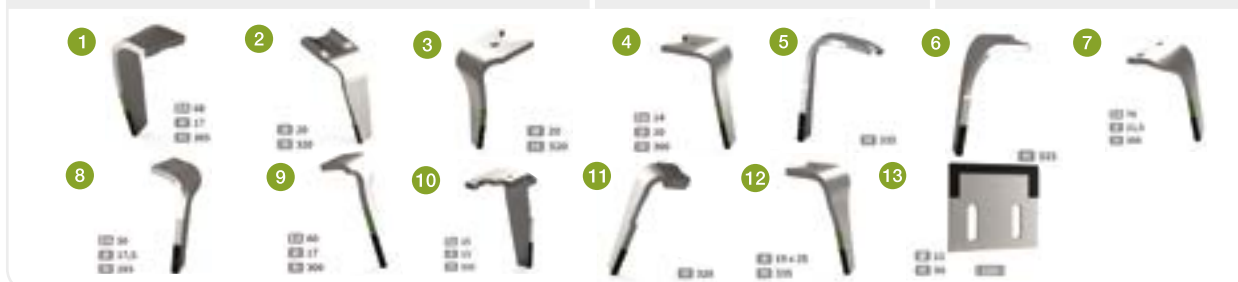

HR17.19.20.22	DENT RAPIDE G-D	27,80 € HT
CULTILINE RAPID	DENT RAPIDE NVX MODEL G-D	23,61 € HT
CULTILINE HR	DECROTTOIR	21,50 € HT

PIÈCES HERSE ROTATIVE - ADAPTABLES

		ADAPTABLE	ADAPTABLE CARBURE
KUHN	HR	1 DENT D-G	26,40 € HT
		2 DENT RAPIDE G-D	16,80 € HT
	HR103-10	3 DENT FAST-FIT2 G-D	12,60 € HT
	HRB 103	4 DENT FAST-FIT2 G-D	10,30 € HT
LEMKEN	ZIRKON 10	5 DENT G-D	-
	ZIRKON 8	6 DENT G-D	-
	ZIRKON 12	6 DENT G-D	-
		7 DENT G-D	-
DC-DS-DL GABIANO	8 DENT ENTRAXE 50 G-D	8,40 € HT	
DM AQUILLA	9 DENT ENTRAXE 60 G-D	8,16 € HT	
	10 DENT QUICK FIT DM.AQUILA G-D	-	
HR 1000	11 DENT MONTAGE RAPIDE G-D	-	
	12 DENT RAPID FIT G-D	-	
	13 DECROTTOIR	-	

**NOUS
CONSULTER**