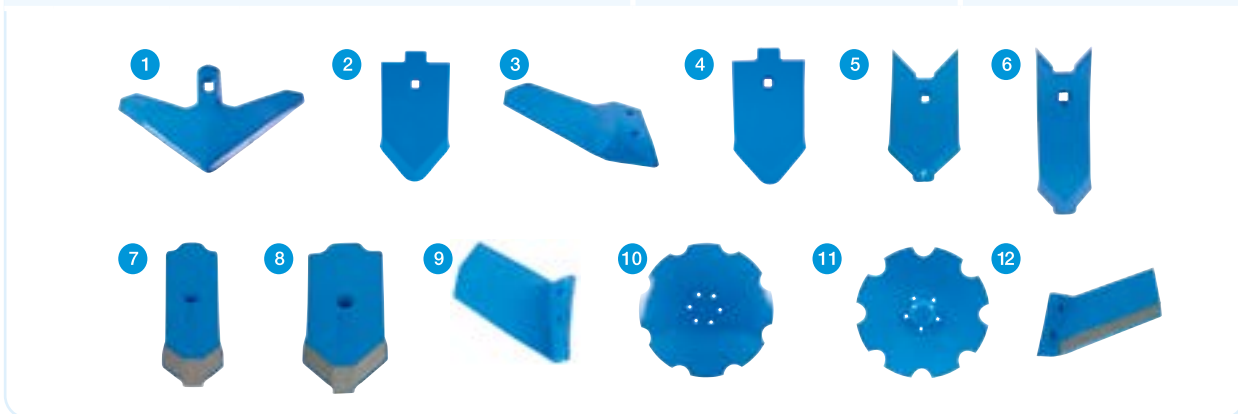

PIÈCES DÉCHAUMEUR

		ORIGINE	ORIGINE CARBURE
KOMPAKTOR	1 SOC PATTE D'OIE	13,16 € HT	-
	2 POINTE S12	13,60 € HT	-
SMARAGD	3 AILERON G-D	24 € HT	-
	4 POINTE S12P RECHARGEE	34 € HT	-
	5 POINTE K12P RECHARGEE	39,50 € HT	-
	6 POINTE K8P RECHARGEE	35,95 € HT	-
KARAT	7 POINTE K8H	-	99,80 € HT
	8 POINTE K12H	-	143,90 € HT
	9 AILETTE G-D RECHARGEE	43,30 € HT	-
HELIODOR 8	10 DISQUE 6 TROUS DIAM 465	41,40 € HT	-
HELIODOR 9	DISQUE 4 TROUS crénelé DIAM 510	45 € HT	-
RUBIN 9	11 DISQUE 6 TROUS DIAM 620	50,20 € HT	-
RUBIN 10	DISQUE 6 TROUS DIAM 645 DURAMAXX	79 € HT	-
KARAT	12 Aileron KF33H	-	128,70 € HT
RUBIN 12	DISQUE 6 TROUS DIAM 736	99 € HT	-

		ORIGINE	
CARRIER	1 DISQUE DIAM. 432 CONIQUE	56,90 € HT	
RAPID CARRIER	2 DISQUE DIAM.450 CONIQUE	56,90 € HT	
RAPID CARR SPIRIT	3 POINTE 80mm	27,90 € HT