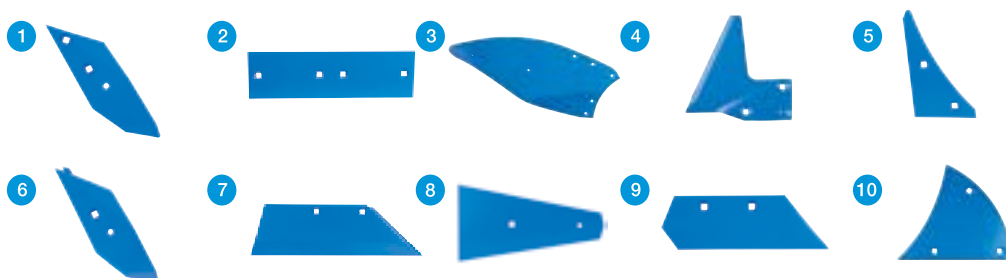

- 1 Pointe
- 2 Soc
- 3 Étrave
- 4 Versoir
- 5 Contre sep

ORIGINE

CORPS DURAL C40	1	POINTE G-D	62,45 € HT
	2	CONTRE SEP A42	34,75 € HT
	3	VERSOIR C40 G-D	228 € HT
	4	COUTRE G-D	28,80 € HT
	5	NEZ DE CONTRE SEP G-D	13,45 € HT
CORPS DURAMAXX DMS CS50	6	POINTE SC2PD D-G	79,90 € HT
CORPS DURAMAXX W40	7	SOC SB45D G-D	49,10 € HT
	8	CONTRE SEP DMV1	57,85 € HT
RASETTE DURAL	9	SOC DE RASETTE G-D	24 € HT
CORPS DURAMAXX	10	ETRAVE G-D	50,80 € HT